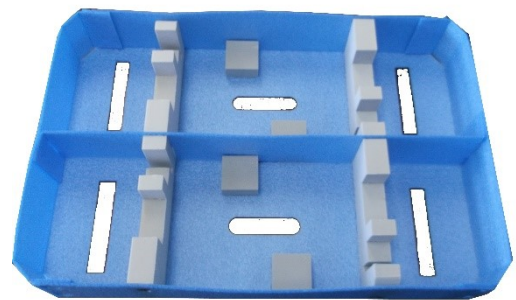

# プラダン製品のご紹介 (ほんの一例です)

用途にあわせてオーダーメイドでお作りします。お気軽にお問い合わせください。

プラダン箱 (コーナーフレーム)

プラダン箱 (アルミフレーム マジックテープ)

トレイ (スミセラー)

長尺箱 内材 (ウレタン) 長い製品の箱に

内材 (プラダン)

スロープ (プラダン) 段差のある所に

トレイ 緩衝材 製品保護に緩衝材を

仕切り (プラダン) 書類整理に

台車枠 (プラダン) 鉄台車に

重量物用 (身+蓋 スリーブ ベルト)

組箱 (プラダン) 部品箱など