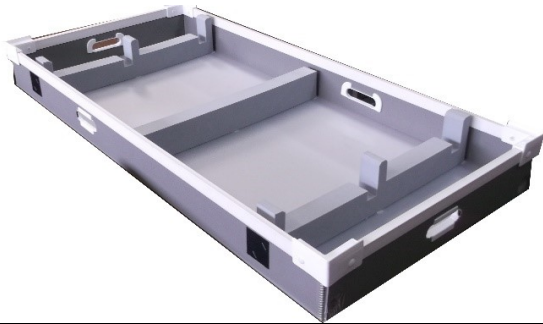

# プラダン製品のご紹介 (ほんの一例です)

用途にあわせてオーダーメイドでお作りします。お気軽にお問い合わせください。

プラダン箱 (コーナーフレーム)

プラダン箱 (アルミフレーム マジックテープ)

トレイ (スミセラー)

長尺箱 内材 (ウレタン) 長い製品の箱に

内材 (プラダン)

スロープ (プラダン) 段差のある所に

トレイ 緩衝材 製品保護に緩衝材を

仕切り (プラダン) 書類整理に

台車枠 (プラダン) 鉄台車に

重量物用 (身+蓋 スリーブ ベルト)

組箱 (プラダン) 部品箱など